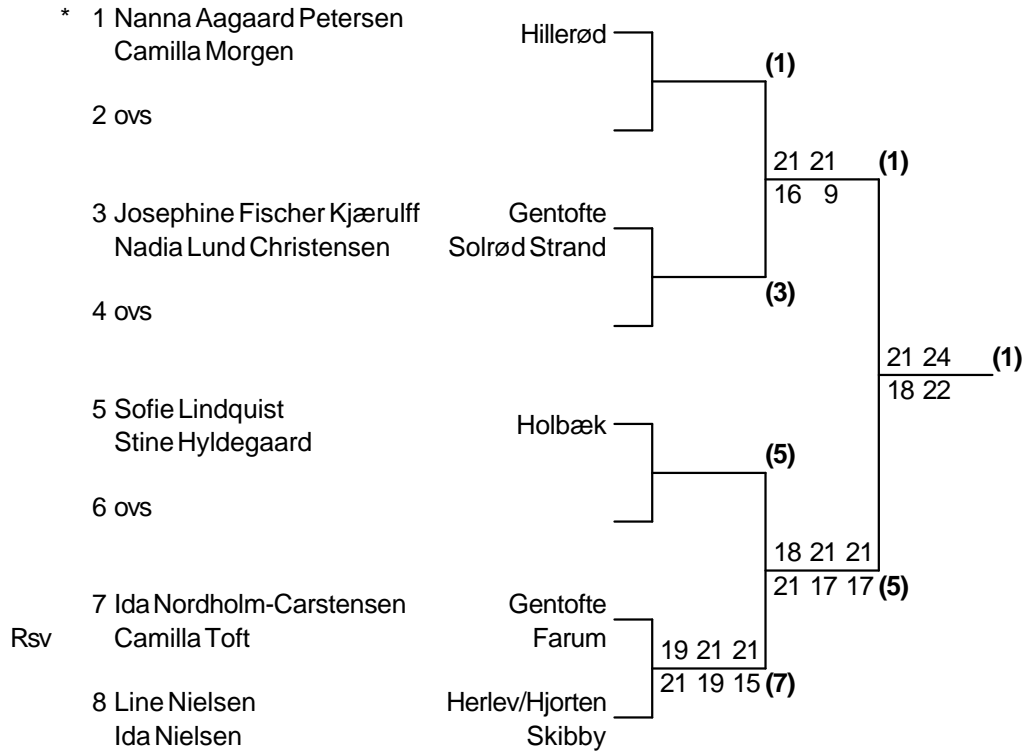

Damedouble U15 A 1/3