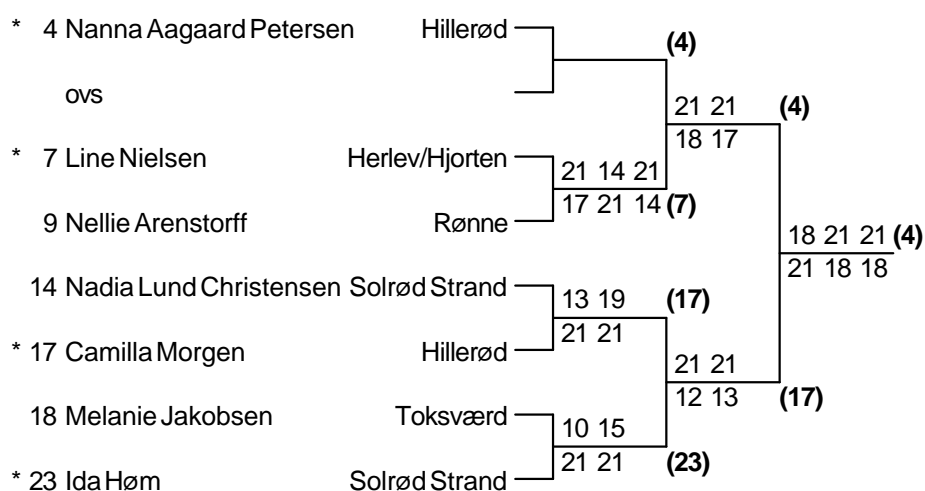

Damesingle U15 A Puljevinder Finale