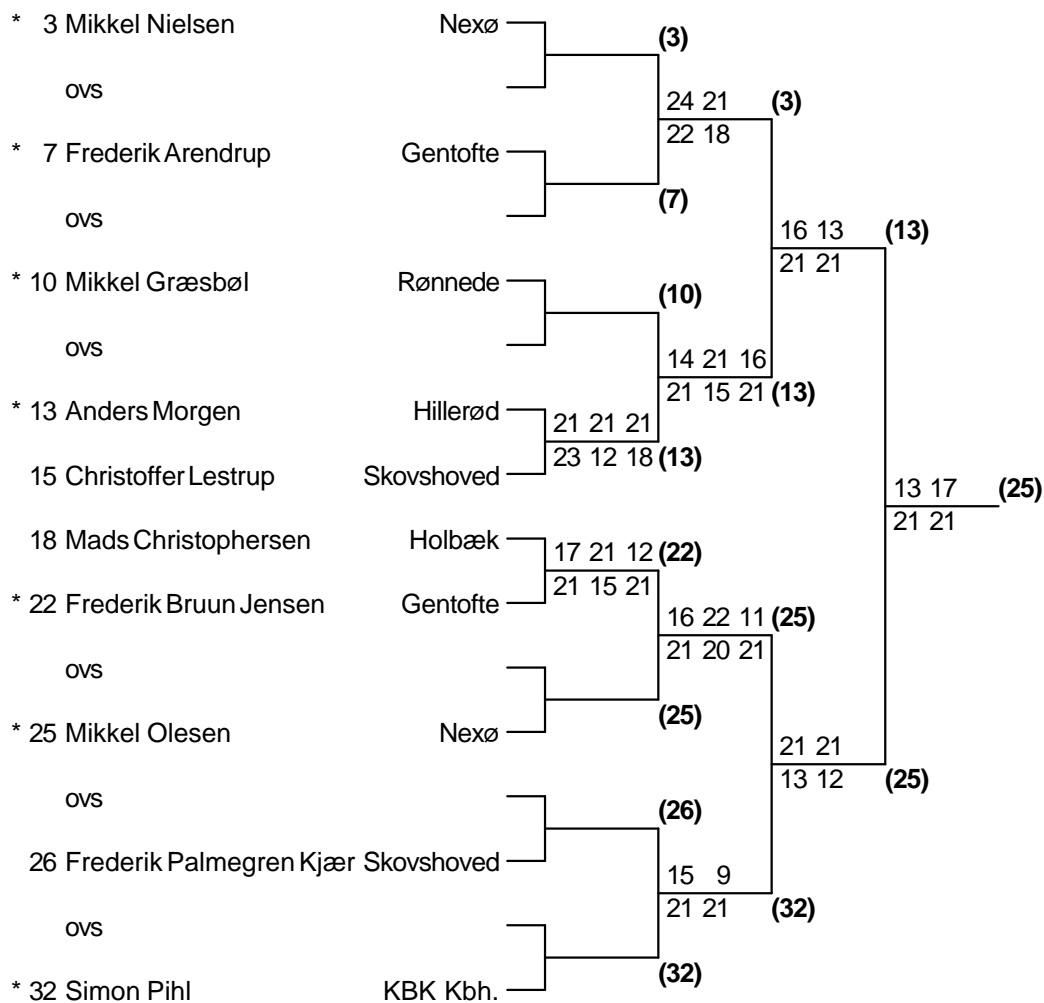

Herresingle U15 A Puljevinder Finale