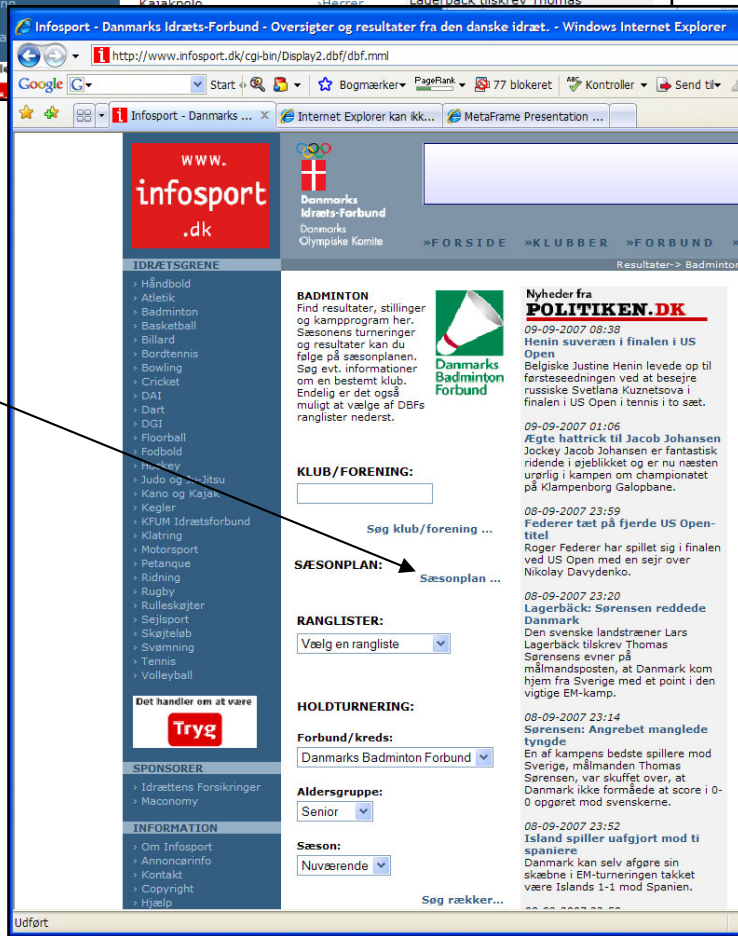

Punkt 1: [WWW.infosport.dk](http://www.infosport.dk)

Punkt 2:
Vælg badminton

Punkt 3:
Tryk på sæsonplan

Punkt 4:

- Her kan du vælge:
- Sæson – her er valgt 2007/2008
- Måned – her er sæsonen
- Årgang – her er valgt U13
- Række – her er B
- Kreds – SBkr (Sjælland)