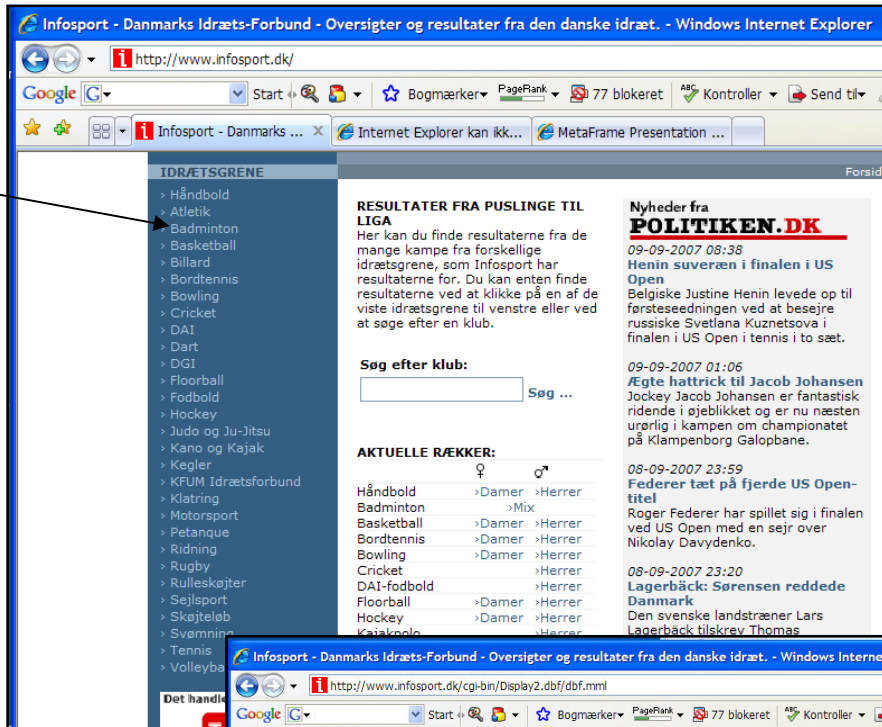

Punkt 1: [WWW.infosport.dk](http://www.infosport.dk)

Punkt 2:
Vælg badminton

Punkt 3:
Tryk på sæsonplan

Punkt 4:

- Her kan du vælge:
- Sæson – her er valgt 2007/2008
- Måned – her er sæsonen
- Årgang – her er valgt U13
- Række – her er B
- Kreds – SBkr (Sjælland)